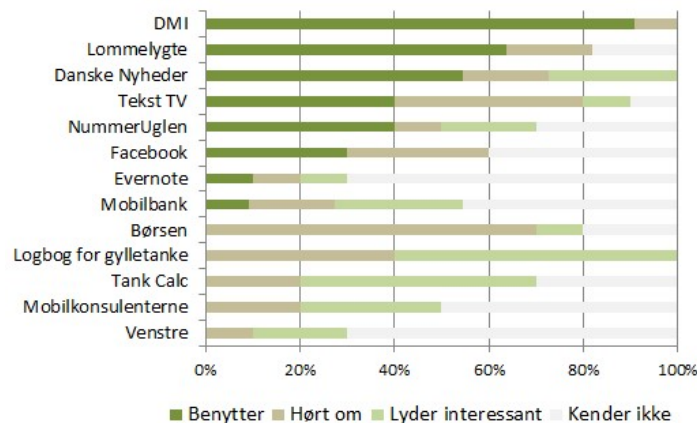

Primo november 2011 udfyldte deltagerne påny et spørgeskema. Der kom svar fra 11, der havde valgt at beholde mobilen, og fra 4, der havde afleveret den.

Blandt de 11, der beholdte smartphone'n, er situationen nu at

- 8 benytter den stadig
- 2 benytter den ikke
- 1 er gået fysisk i stykker - erstattet af en ny

At to ikke benytter smartphone'n kan måske forklares med, at den er overladt til en anden bruger - f.eks. ægtefælle eller børn.

Blandt de 4, der afleverede smartphone'n, er situationen nu at

- 3 har købt en ny smartphone
- 1 har ikke købt og overvejer det ej heller

Dvs. at i alt 3 smartphones er gået fysisk i stykker ud af de 22, der blev udleveret for et år siden - dog var det kun 13, der var i drift i et helt år.

Landmændene blev endvidere bedt om at forholde sig til en række apps - se figur 1.

Figur 1. Brug af og kendskab til landbrugsrelevante apps

Ikke overraskende er vejrudsigten fra DMI den mest benyttede apps. At en lommelygte funktionalitet placerer sig som nr. to understreger, at landbruget trods alt stadig er et praktisk orienteret erhverv, hvor problemer opstår og skal håndteres på alle tider af døgnet.